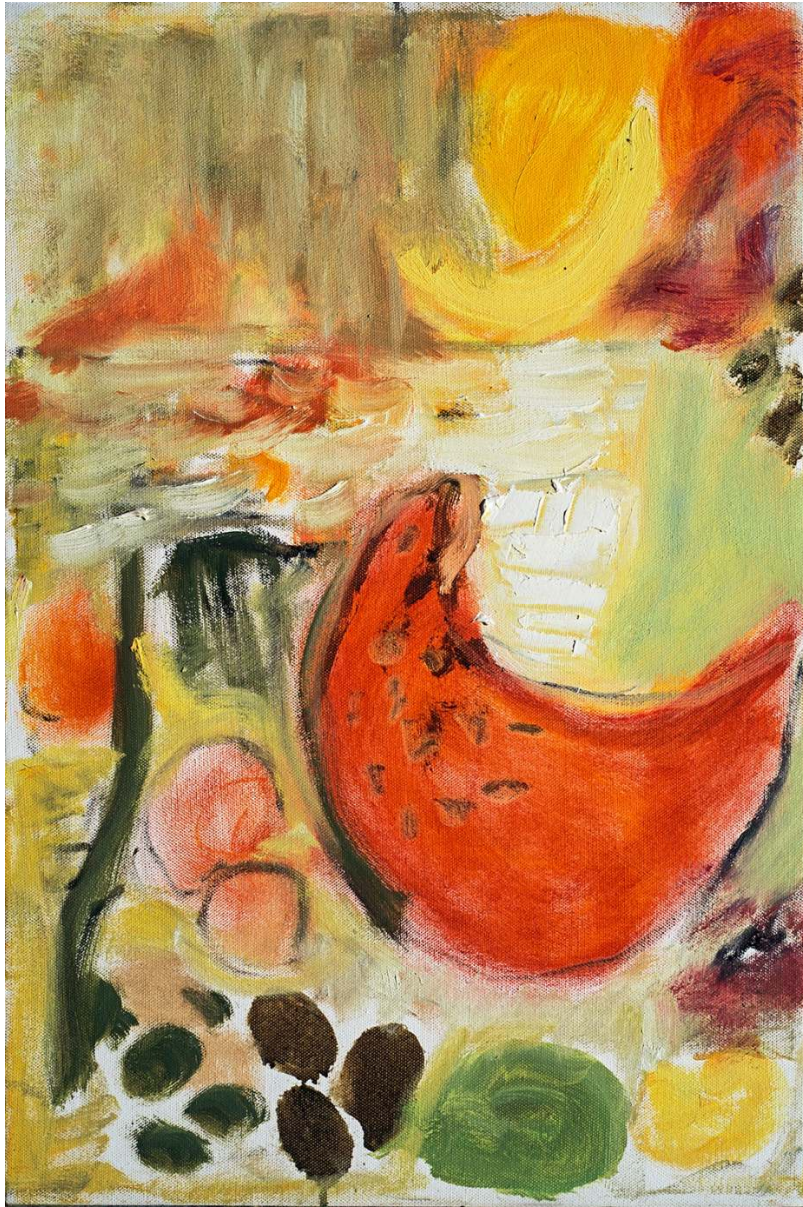

**“Frutas sobre la Mesa”**

Óleo sobre Tela

120 x 140 cm

**Obra disponible**

Alicia Amador

**PINTURA**

**“Bodegón Azul”**

Óleo sobre Tela

80 x 120 cm

**Obra disponible**

Alicia Amador

**PINTURA**

“Composición con Sandia”

Óleo sobre Tela

60 x 40 cm

**Obra disponible**

Alicia Amador

**PINTURA**

“Composición con Higos”

Óleo sobre Tela

60 x 40 cm

**Obra disponible**

Alicia Amador

**PINTURA**